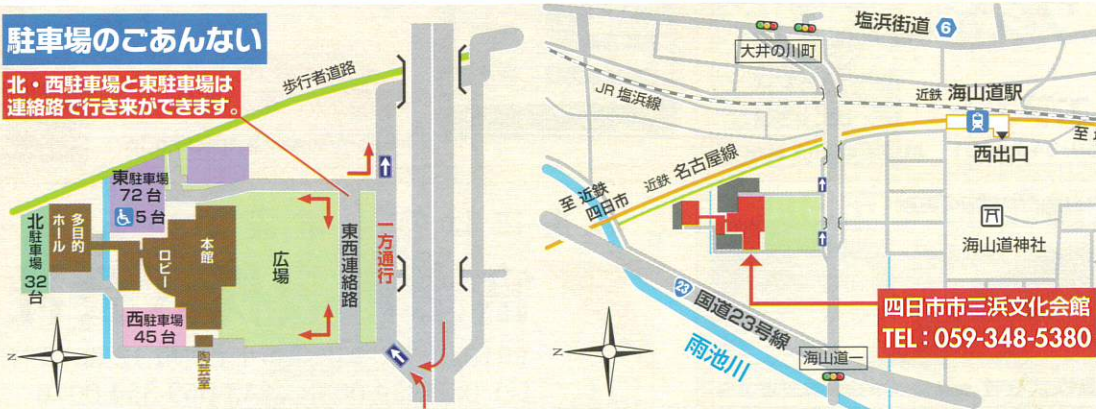

4月12日(金)  
14:00 開演 (13:30 開場)

4月13日(土)  
10:00 開演 (9:30 開場)

全席自由 入場無料  
申し込み不要

四日市市三浜文化会館アクセスマップ

●できる限り公共交通機関をご利用ください。会館駐車場には限りがございます。

駐車場のこあんない

北・西駐車場と東駐車場は  
連絡路で行き来ができます。

近鉄「海山道駅」  
西出口より  
徒歩約 8 分  
(海山道神社側へ降りて、近鉄  
名古屋線に沿って進み高架下を  
くぐってください)  
お車をご利用の場合  
国道 23 号  
「海山道一」交差点  
東へすぐ  
県道 6 号 (塩浜街道)  
「大井の川町」交差点  
西へ約 1 分