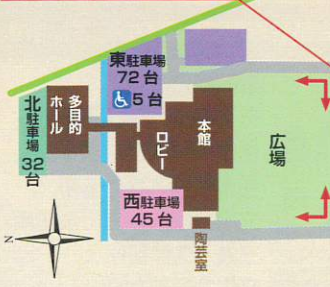

会議室

設備 机・椅子
使用例 文化教養等の各種講座 文化関係会議 その他

視聴覚室

設備 プロジェクター
使用例 芸術・映像鑑賞 講演会 文化教養等の各種講座 文化関係会議 その他

創作スペース

設備 机・椅子
使用例 絵画・書道・彫刻・芸術作品の展示 その他

展示室

設備 展示ボード・ビクチャーレール
使用例 芸術作品等の展示 その他

多目的ホール

設備 机・椅子
使用例 演劇・ダンス・合奏・合唱 その他

陶芸室

設備 電気炉
使用例 陶芸教室 その他

四日市市三浜文化会館アクセスマップ

●できる限り公共交通機関をご利用ください。会館駐車場には限りがございます。

駐車場のこあんない

北・西駐車場と東駐車場は連絡路で行き来ができます。