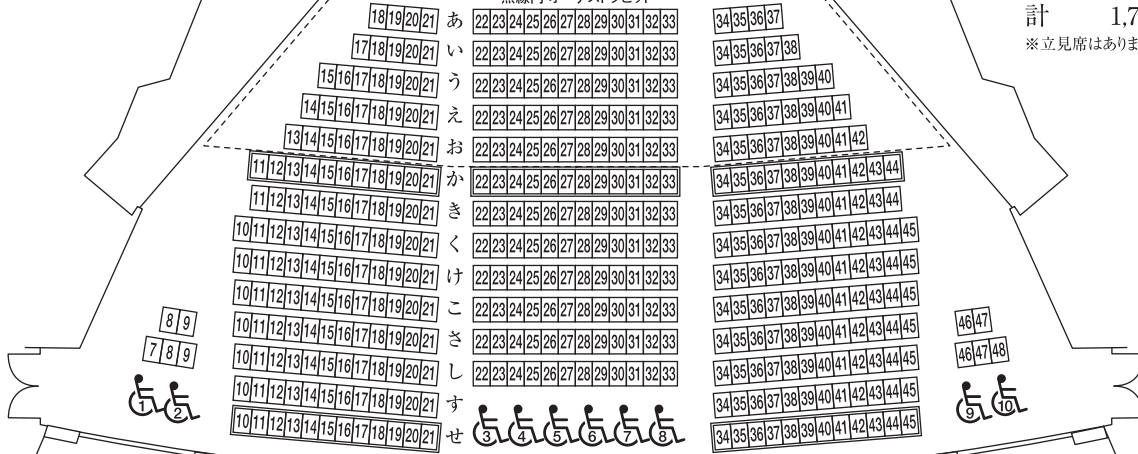

舞台

客席数

1階 1,246席

(うち車椅子席10席) ♿

2階 540席

計 1,786席

※立見席はありません。

1階

①

⑥

点線内 オーケストラピット

2階

②

③

④

⑤