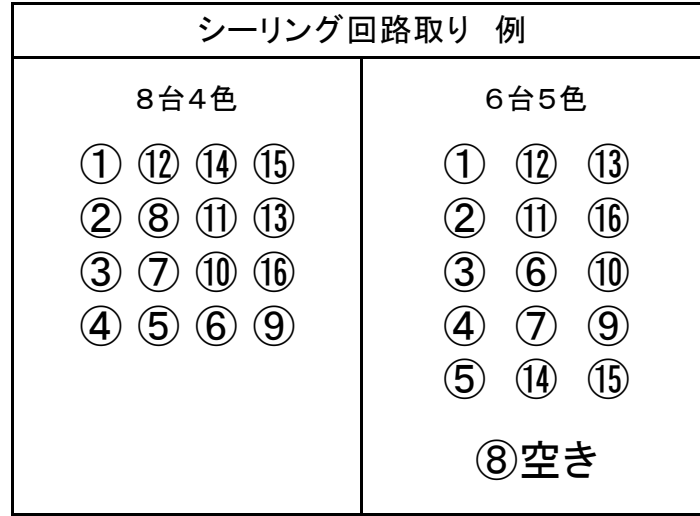

第2ホール シーリング・フロント・タワー回路図

2022.4現在

下手フロント

Fr.Tor イーサネット回線×2 平行×2
Cl.イーサネット回線×1 平行×1

上手フロント

シーリング回路

←下手

1kw 凸×32台