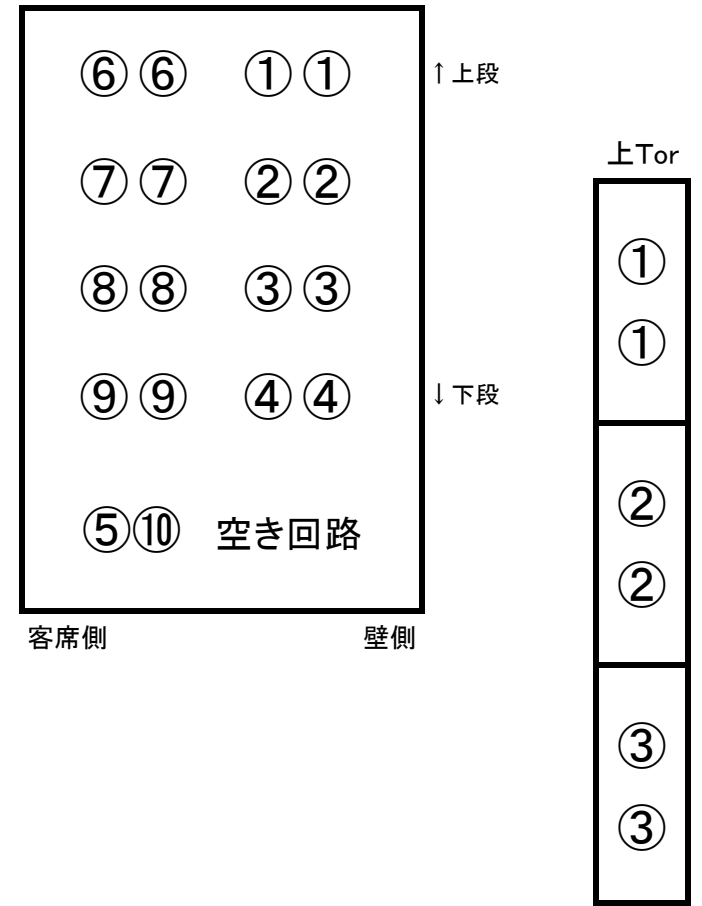

第2ホール シーリング・フロント・タワー回路図

2022.4現在

下手フロント

Fr.Tor イーサネット回線×2 平行×2
Cl.イーサネット回線×1 平行×1

上手フロント

シーリング回路

←下手

1kw 凸×32台

C/L

上手→