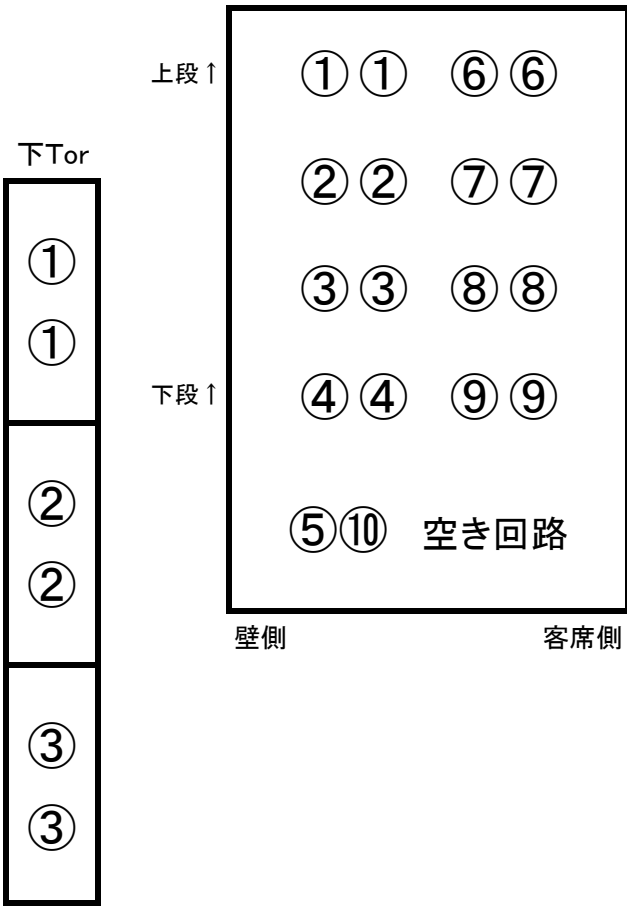

第2ホール シーリング・フロント・タワー回路図

2022.4現在

下手フロント

Fr.Tor イーサネット回線×2 平行×2
Cl.イーサネット回線×1 平行×1

上手フロント

シーリング回路

←下手

1kw 凸×32台

C/L

上手→