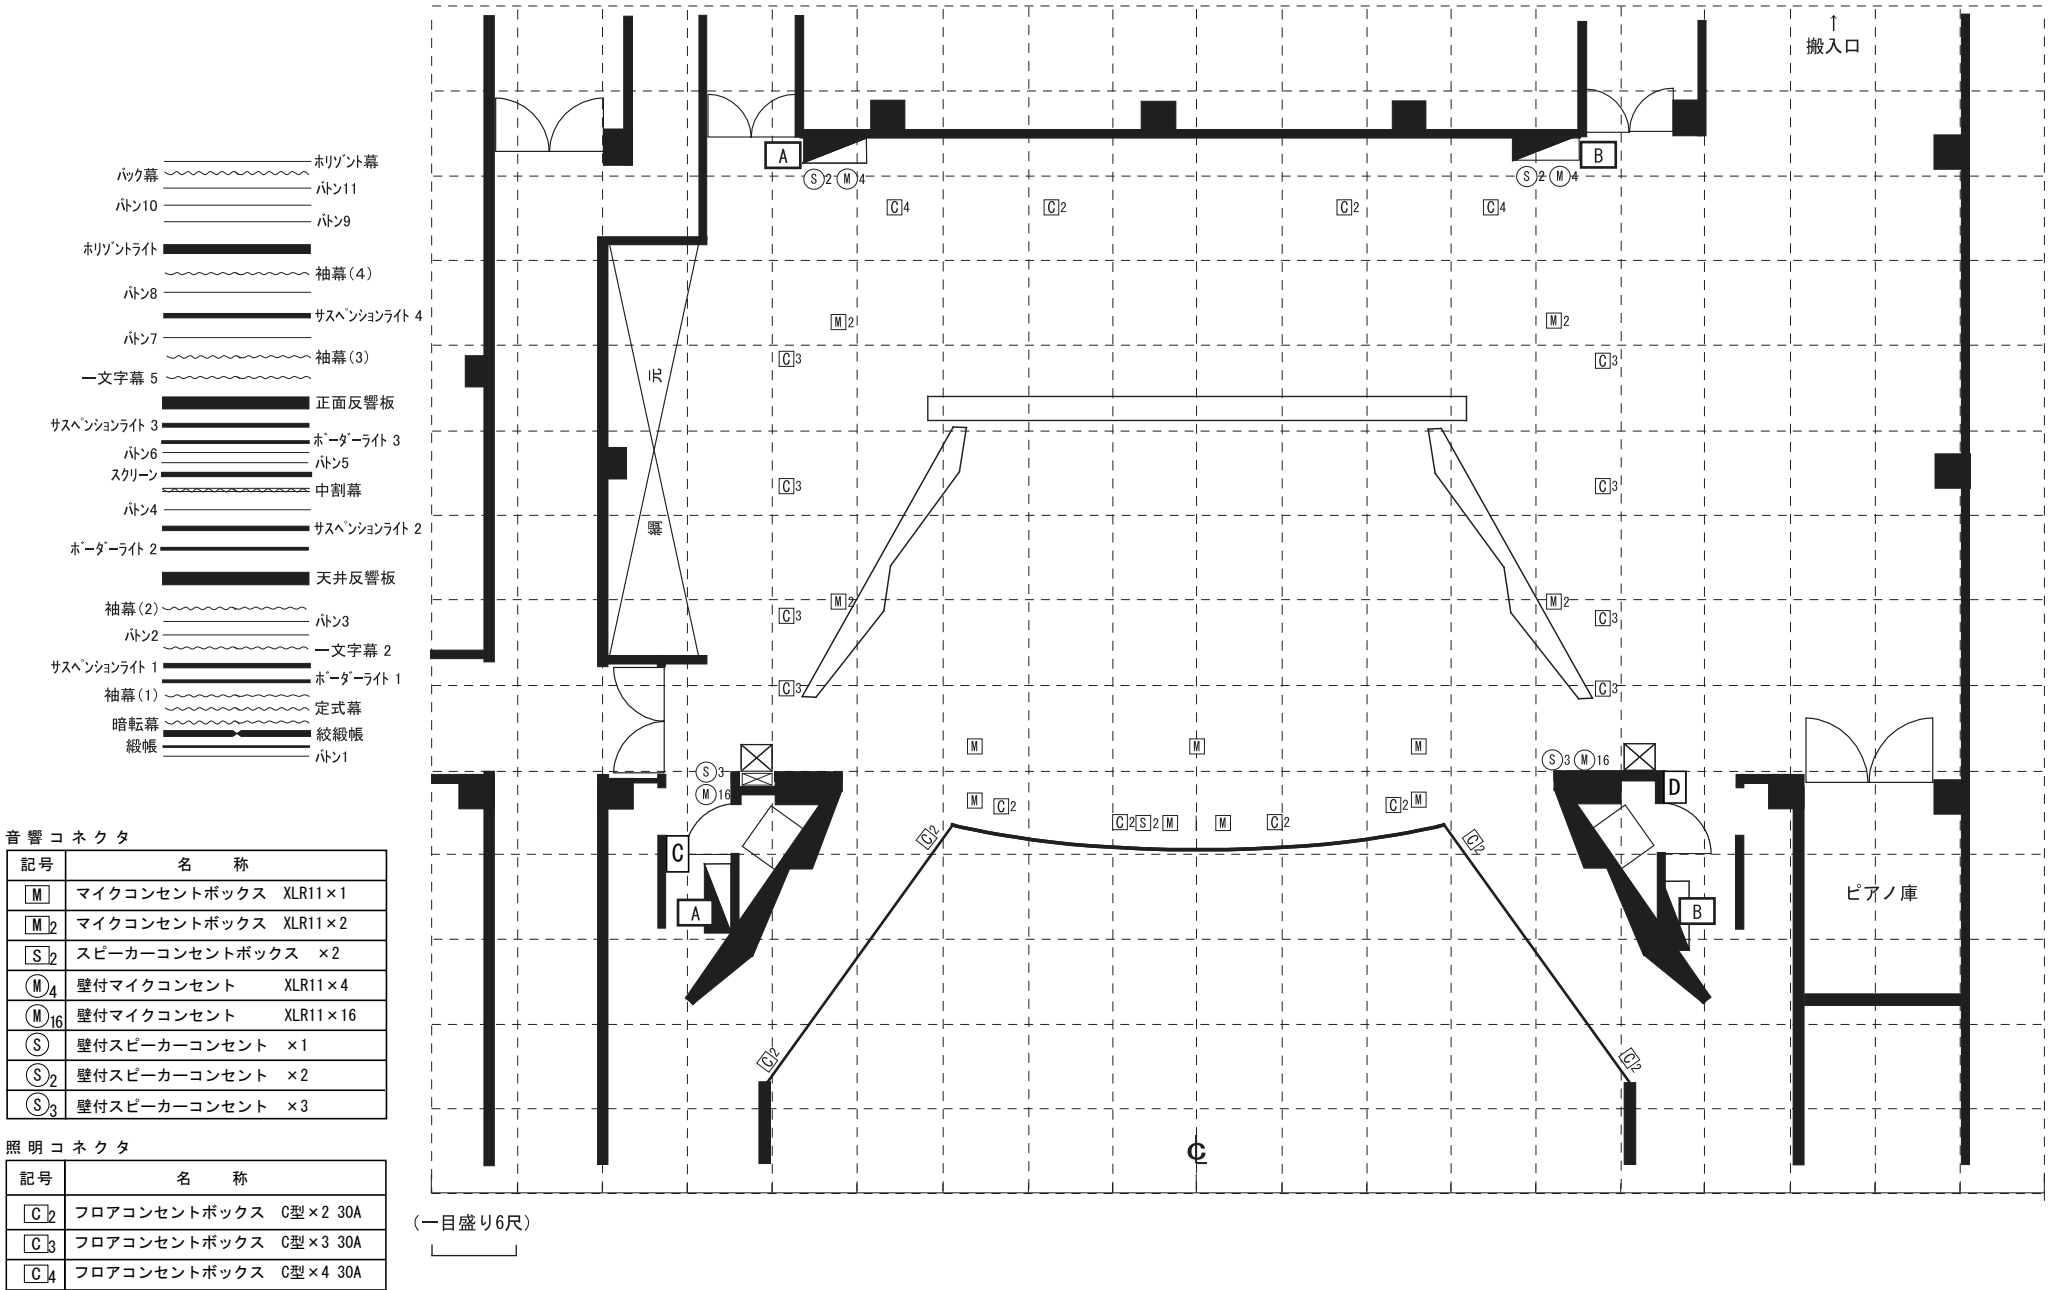

第2ホール舞台平面図

直電源

音響用	[A] [B]	単相三線/100A/ミニC型×5口 C型×5口 ※前奥同系統
照明用	[C] [D]	3相4線/100A/C型×6口 ※カムロック付き