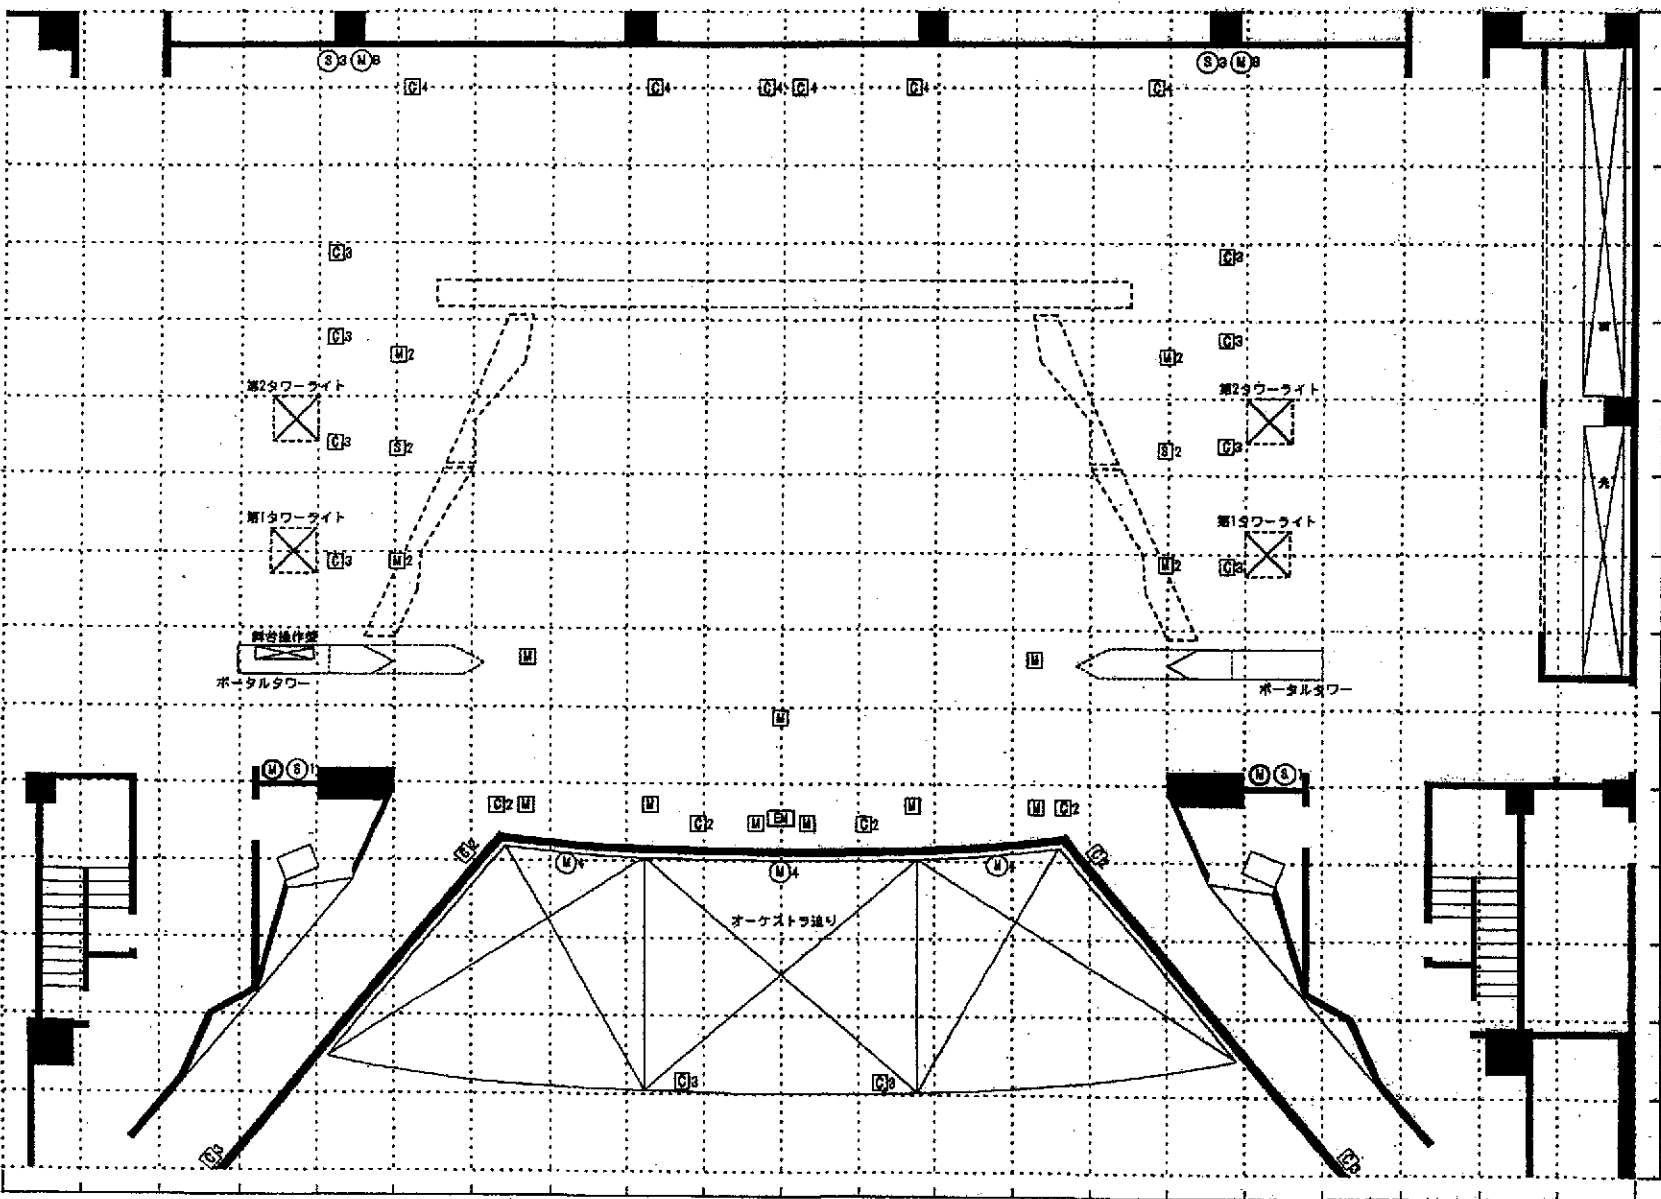

第一ホール舞台平面図

四日市市文化会館

TEL (059) 354-4501

FAX (059) 354-4093

客席数 1,816席 (可動席 86席)
 1階中央通路前 472席 2階中央通路前 270席
 中央通路後 804席 中央通路後 270席
 計 1272席 計 540席

- 大形アンテナ
バック罩
- パト10
- パト12
- パト11
- ホリゾント
箱罩
- サスペンションライト 3
- パト10
- パト11
- パト12
- パト13
- パト14
- パト15
- パト16
- パト17
- パト18
- パト19
- パト20
- パト21
- パト22
- パト23
- パト24
- パト25
- パト26
- パト27
- パト28
- パト29
- パト30
- パト31
- パト32
- パト33
- パト34
- パト35
- パト36
- パト37
- パト38
- パト39
- パト40
- パト41
- パト42
- パト43
- パト44
- パト45
- パト46
- パト47
- パト48
- パト49
- パト50
- パト51
- パト52
- パト53
- パト54
- パト55
- パト56
- パト57
- パト58
- パト59
- パト60
- パト61
- パト62
- パト63
- パト64
- パト65
- パト66
- パト67
- パト68
- パト69
- パト70
- パト71
- パト72
- パト73
- パト74
- パト75
- パト76
- パト77
- パト78
- パト79
- パト80
- パト81
- パト82
- パト83
- パト84
- パト85
- パト86
- パト87
- パト88
- パト89
- パト90
- パト91
- パト92
- パト93
- パト94
- パト95
- パト96
- パト97
- パト98
- パト99
- パト100

プロセニウム開口 10間 18m
 間口 7.5間(14m50cm), 14間(18m37cm)まで可動
 プロセニウム奥行 10間 18m
 プロセニウム高さ 5間 9m
 スノコ高さ 13間 23.5m

| 記号 | 品名 |
|----|----------------------|
| ① | エレベーターマイク |
| ② | マイクコンセントボックス1ヶ用 |
| ③ | マイクコンセントボックス2ヶ用 |
| ④ | スピーカーコンセントボックス2ヶ用 |
| ⑤ | フロアコンセントボックス2ヶ用 30m |
| ⑥ | フロアコンセントボックス3ヶ用 30m |
| ⑦ | フロアコンセントボックス4ヶ用 30m |
| ⑧ | 壁付マイクコンセントボックス4ヶ用 |
| ⑨ | 壁付マイクコンセントボックス8ヶ用 |
| ⑩ | 壁付マイクコンセントボックス16ヶ用 |
| ⑪ | 壁付スピーカーコンセントボックス2ヶ用 |
| ⑫ | フロアスピーカーコンセントボックス2ヶ用 |
| ⑬ | 壁付スピーカーコンセントボックス3ヶ用 |
| ⑭ | マイクコンセント架 |

(一目盛り6尺)
尺貫法