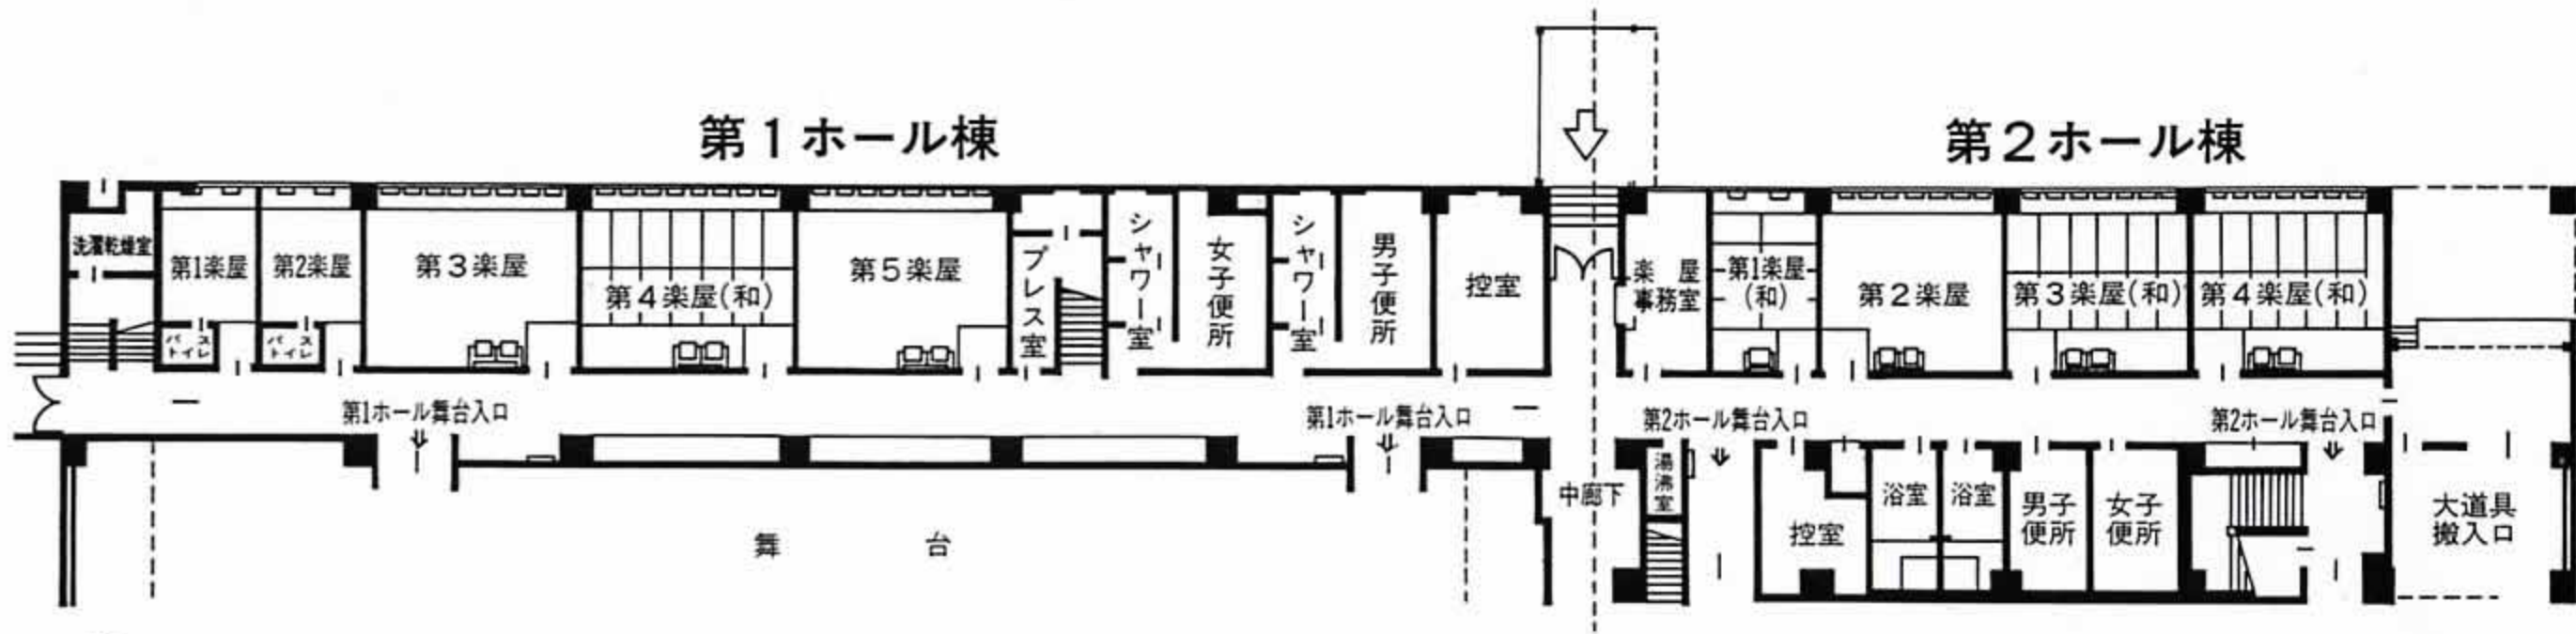

# 四日市市文化会館楽屋 平面図

1階  
楽屋平面図

| 楽屋名           | 利用者名 | 楽屋名           | 利用者名 |
|---------------|------|---------------|------|
| 第1楽屋<br>(2名)  |      | 第1楽屋<br>(2名)  |      |
| 第2楽屋<br>(2名)  |      | 第2楽屋<br>(18名) |      |
| 第3楽屋<br>(20名) |      | 第3楽屋<br>(18名) |      |
| 第4楽屋<br>(20名) |      | 第4楽屋<br>(18名) |      |
| 第5楽屋<br>(20名) |      |               |      |
| 第6楽屋<br>(20名) |      |               |      |

2階  
楽屋平面図