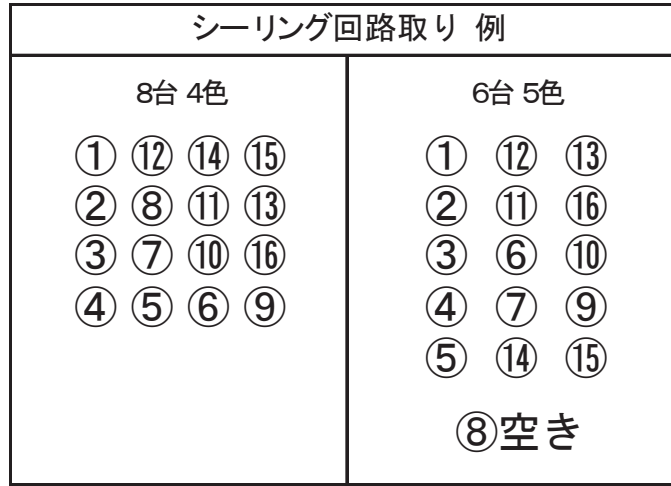

第2ホール シーリング・フロント・タワー回路図

2012.4現在

下手フロント

上手フロント

シーリング回路

←下手

1kw 凸(AQS) × 32台

C/L