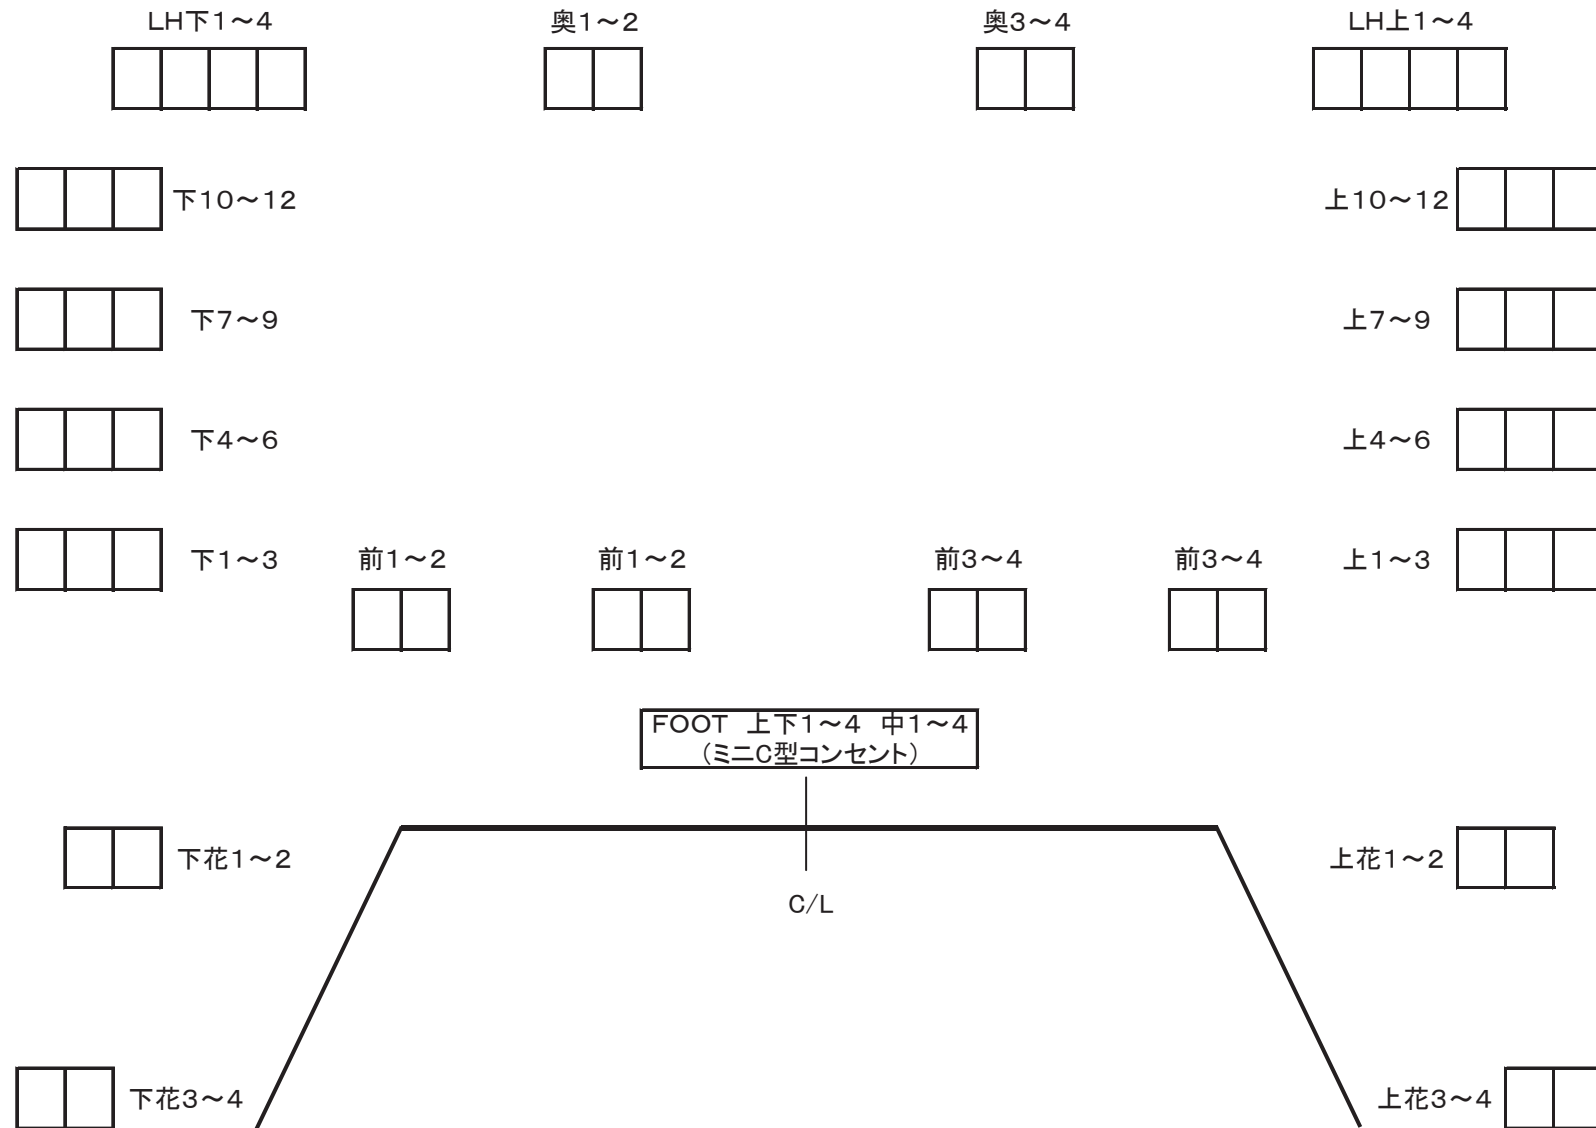

第2ホール シーリング・フロント・タワー回路図

2012.4現在

下手フロント

上手フロント

シーリング回路

←下手

1kw 凸(AQS) × 32台

C/L

上手 →

第2ホール ステージ回路図

LH 72,59,22,40

※フロアコンセントは本フット専用回路以外すべてC型

※直コンセントはありません。音響さんと相談の上、音響電源用直コンセント(100V)を使用して下さい。