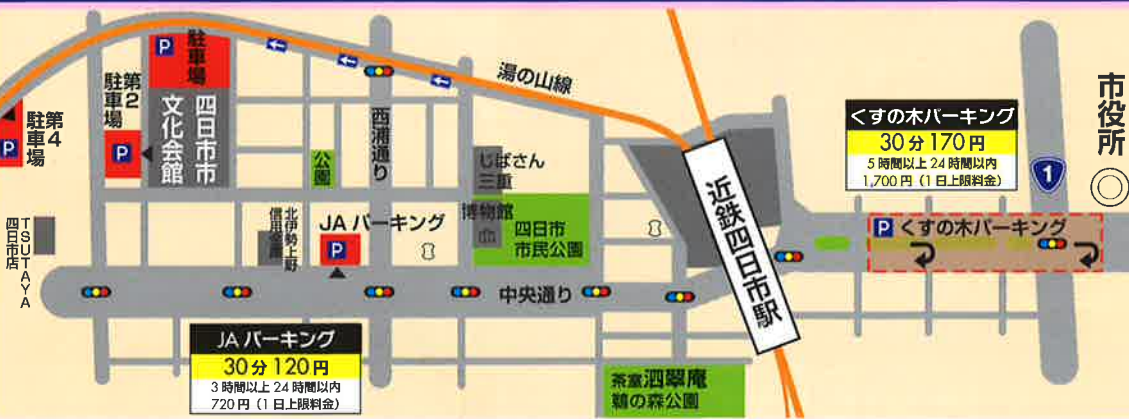

駐車場・周辺案内図 ●会館駐車場には限りがございます。公共交通機関をご利用下さい。 お願い

●近隣の商業施設および個人の駐車場などへの無断駐車はおやめ下さい。
●会館周辺の道路は全面駐車禁止です。会館駐車場が満車の場合、有料となりますが、「JA パーキング」および「くすの木パーキング」をご利用下さい。
●「JA パーキング」および「くすの木パーキング」は、第4駐車場まで満車となった日に限り、文化会館にて1時間分の無料駐車券を交付します。駐車券をお持ちください。

(公財) 四日市市文化まちづくり財団の文化振興事業をご支援いただいている企業のみなさまです。

【事業協賛】 公益財団法人 岡田文化財団
【カルチャーサポート企業一覧】 学校法人暁学園 / 株式会社アビ・コミュニティ / エフエムよっかいち株式会社 / 株式会社大津屋 / 加藤塗料株式会社 / 釜屋株式会社 / 北伊勢上野信用金庫 / 株式会社グリーンズ / 株式会社五光商會 / 佐治陶器株式会社 / 株式会社サンエイ工務店 / 三岐鉄道株式会社 / 株式会社三東工業所 / 株式会社シー・ティー・ワイ / 昭永工業株式会社 / 株式会社昭和産業 / 株式会社シリックス / 新生ビルテック / 株式会社名古屋支店 / 住友電装株式会社 / 株式会社扇港電機 / 太陽化学株式会社 / 大和ハウス工業株式会社四日市支店 / 東海棉興株式会社 / 東芝エレクトロニクス株式会社 / 東東電産株式会社 / 日本トランスシティ株式会社 / 有限会社萩村製茶 / フコク印刷工業株式会社 / 藤井振栄株式会社 / 富士電機株式会社三重工場 / 富士電設株式会社 / 株式会社ふじや本店 / 藤原工業株式会社 / 株式会社プラトンホテル / 文化会館フードサービス株式会社 / 三重エフエム放送株式会社 / 三重北農業協同組合 / 株式会社三重銀行 / 三重県舞台管理事業協同組合 / 三重テレビ放送株式会社 / 水久印刷株式会社 / みなと総合法律事務所 / 株式会社宮崎本店 / 株式会社みやた / 森寺工機株式会社 / 株式会社四日市市生活環境公社 / 四日市商工会議所 / 株式会社四日市事務機センター [敬称略・五十音順] (1/28 現在)